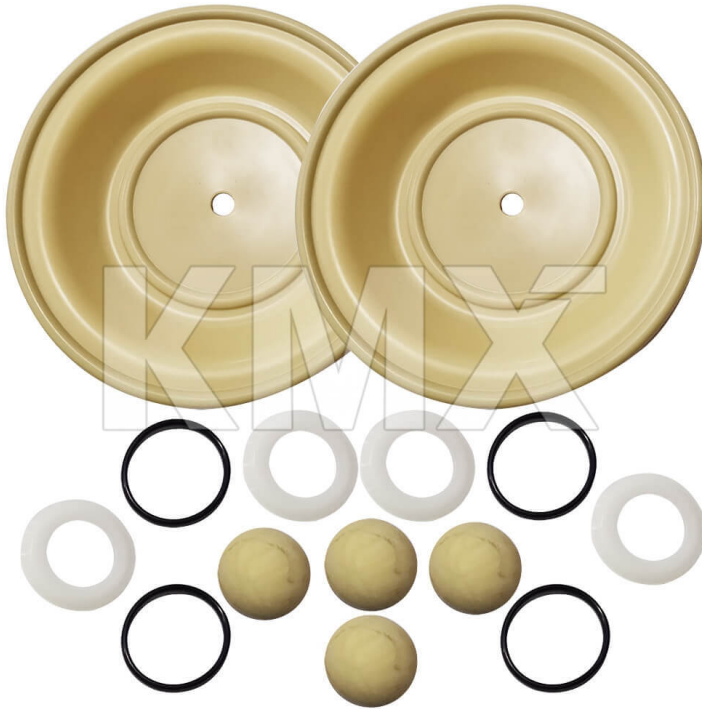

**KMX[®]**
KIT HÚMEDO 1/2"

FECHA : 05/05/2026 08:03 Hrs

SKU : 880

MARCA : Lutz Jesco

MODELO : LIWE-050-SSAE

Kit de reparación Húmedo Lutz Jesco LIWE-050-SSAE. Fabricado en los Estados Unidos, este conjunto es la solución ideal para el mantenimiento y la mejora de tu equipo, ofreciendo una fiabilidad y eficiencia insuperables.

ESPECIFICACIONES TÉCNICAS

Marca	Lutz Jesco
Modelo	LIWE-050-SSAE
Tipo	Kit húmedo
Diafragmas	Teflón, backup en Santopren
Diámetro	1/2"
Origen	EEUU (USA)

* Multimedia referencial, algunas características pueden variar sin previo aviso.